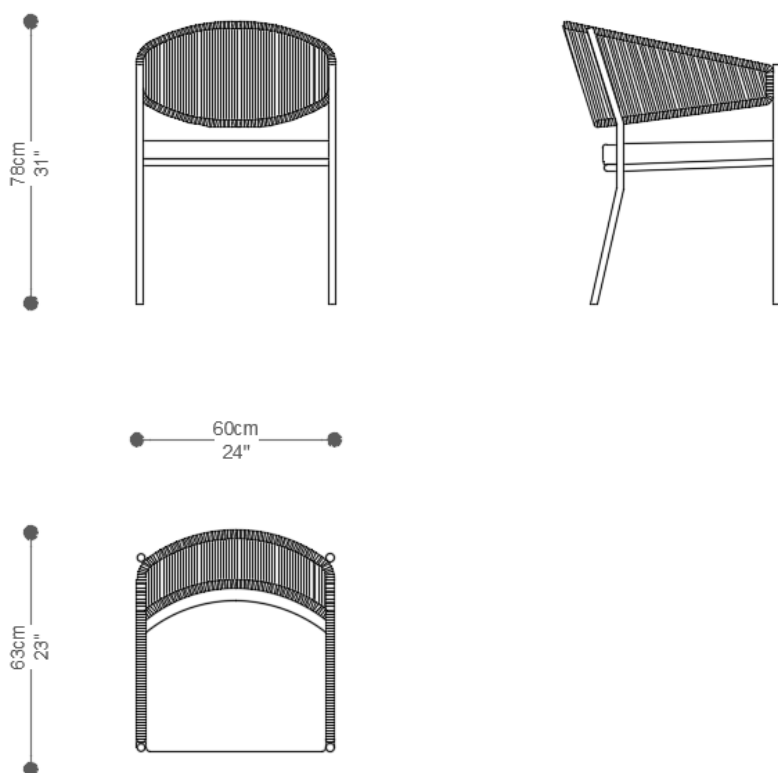

BRETON

CADEIRA

MUTA

COLEÇÃO BRASIL

POR:
Estudio Breton

CADEIRA MUTA COM BRACO

CADEIRA
MUTA

BRETON

CADEIRA MUTA

GARANTIA: 1 ano

EMBALAGEM: O produto é embalado em papelão, com bordas e cantos protegidos com cantoneiras de polietileno e envolto em filme plástico.

CADEIRA
MUTA

BRETON

Diferenciais:

- Estrutura em alumínio com pintura eletrostática nas cores da laca;
- Encosto com acabamento artesanal em cordão náutico 4mm nas cores do mostruário.

CADEIRA
MUTA

BRETON

 Estrutura em alumínio pintado nas cores da laca

Encosto revestido em cordão náutico nas cores do mostuário.

Assento revestido em tecido fornecido.

Medidas podem apresentar leves variações. Nos reservamos o direito de efetuar essas alterações em consulta prévia.

CADEIRA
MUTA

BRETON